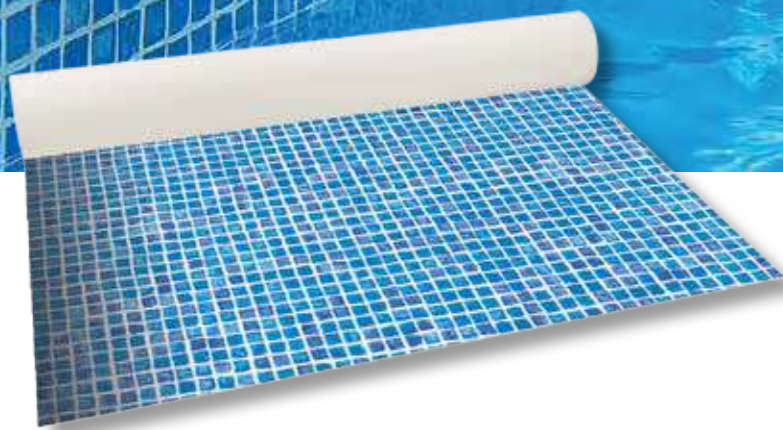

Nasze pokrycie sprawi, że nawet najprostszy basen, bez względu na jego rozmiar i lokalizację, stanie się najważniejszym miejscem w Twoim ogrodzie, przyciągającym wszystkie spojrzenia. **RENOLIT ALKORPLAN**, dzięki wszystkim opcjom, które oferuje, pomoże Ci stworzyć wyjątkowe i ekskluzywne otoczenie.

Persja Piaskowa	Szerokość (m)	Nr kat.
RENOLIT ALKORPLAN3000	1,65	069948

Baseny w delikatnych i eleganckich kolorach, emitujące światło i harmonię, sprawiające, że kąpiel staje się wyjątkowym przeżyciem dla zmysłów

RENOLIT ALKORPLAN3000 Bizancjum szara

Bizancjum Szara	Szerokość (m)	Nr kat.
RENOLIT ALKORPLAN3000	1,65	069942

Baseny luksusowe, spokojne i eleganckie,
które będą wyróżniającym elementem ogrodu

RENOLIT ALKORPLAN3000 Mozaika