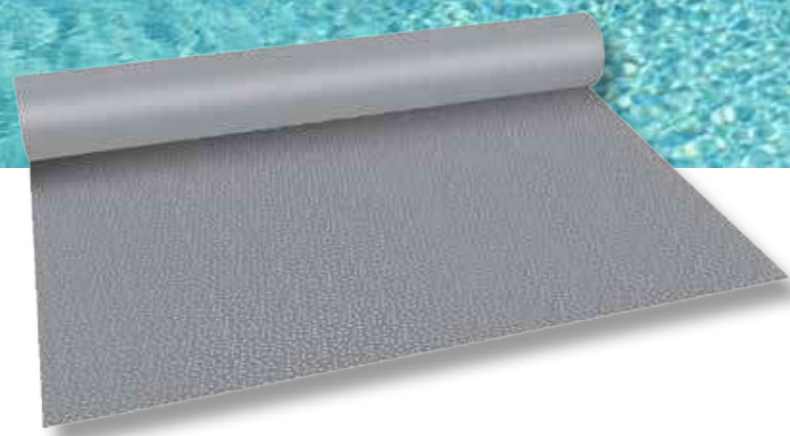

RENOLIT ALKORPLAN3000 Platinum

Platinum	Szerokość (m)	Nr kat.
RENOLIT ALKORPLAN3000	1,65	069952

Baseny o unikalnym wzornictwie, nowoczesne i spektakularne, o błyszczących refleksach, które staną się najcenniejszym klejnotem w ogrodzie